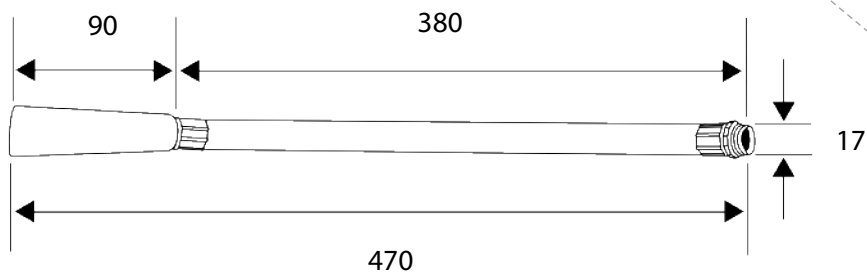

MODELO

Manguera

- Manguera para extintor de PQS de alto rendimiento.
- Material de primera calidad.
- Flexibilidad superior.
- Compatible con varios extintores.
- Eficiencia en uso de emergencia.

Aplicaciones

Extintor

Medidas (mm)

Modelo
Manguera

Material
Caucho

Longitud
470 mm

Diámetro
17 mm

Productos Certificados: